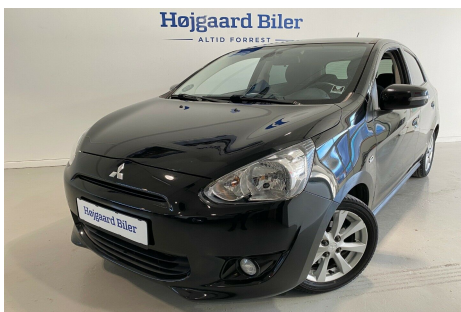

Mitsubishi Space Star · 1,2 · Intense

Pris: 74.800,-

Type:	Personvogn
Modelår:	2015
1. indreg:	01/2016
Kilometer:	37.000 km.
Brændstof:	Benzin
Farve:	Sortmetal
Antal døre:	5

+ TOPUDSTYRET SPACE STAR INTENSE + > NØGLEFRI BETJENING > 4 X EL-RUDER > FARTPILOT > REGNSENSOR > DINITROL BEHANDLET > TONEDE RUDER > EL-SIDESPEJLE > 2 X SÆDEVARME > SOUNDPAKKE MED AUX > KLIMAANLÆG > I HØJGAARD BILER ER VI NATURLIGVIS MEDLEM AF AUTOBRACHEN DANMARK 15" alufælge · fuldaut. klima · alarm · fjernb. c.lås · fartpilot · kørecomputer · infocenter · startspærre · varme i forrude · udv. temp. måler · sædevarme · højdejust. forsæde · el-ruder · el-spejle m/varme · cd/radio · multifunktionsrat · armlæn · isofix · bagagerumsdækken · kopholder · splitbagsæde · læderrat · tågelygter · automatisk lys · airbag · abs · antispin · esp · servo · hvide blink · indfarvede kofangere · mørktonede ruder i bag · ikke ryger · service ok. Auto. Start-stop · Grøn ejeravgift: 330 kr./halvårligt. Den angivne pris er uden statsligt gebyr på kr. 1.180.- for nummerplader. + FINANSIERING + Vi samarbejder med flere af landets største finansieringsselskaber · for at tilbyde dig de mest attraktive priser og vilkår · både med og uden udbetaling. + SHOWROOM + Vi er godt veletableret dansk firma · placeret centralt i Køge · på matriklen er vores store showroom · hvor alle vores biler holder indendørs. Vores kompetente salgsafdeling er altid klar med en god byttepris på din nuværende bil. Ring til os · for fremvisning og hør samtidig mere om vores mange services. Telefonnummer: 93 60 93 60 Website: www.hojgaardbiler.dk

Motor	Ydelse	Transmission	Mål	Økonomi
Volume: 1,2	Effekt: 80 HK.	Forhjulstræk	Længde: 371 cm.	Tank: 35 l.
Cylinder: 3	Moment: 106	Gear: Manuel gear	Bredde: 167 cm.	Km/l: 23,3 l.
Antal ventiler: 12	Topfart: 180 ktm/t.		Højde: 150 cm	Ejeravgift:
	0-100 km/t.: 11,70 sek.		Vægt: 820 kg.	DKK 660
				Produktionsår:
				-