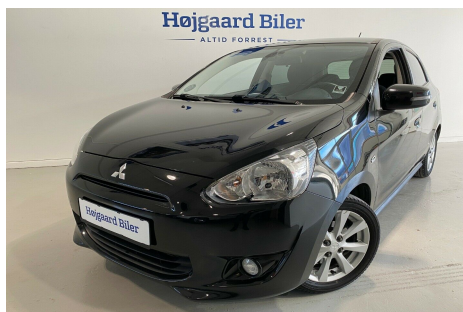

Mitsubishi Space Star · 1,2 · Intense

Pris: 74.800,-

Type:	Personvogn
Modelår:	2015
1. indreg:	01/2016
Kilometer:	37.000 km.
Brændstof:	Benzin
Farve:	Sortmetal
Antal døre:	5

+ TOPUDSTYRET SPACE STAR INTENSE + > NØGLEFRI BETJENING > 4 X EL-RUDER > FARTPILOT > REGNSENSOR > DINITROL BEHANDLET > TONEDE RUDER > EL-SIDESPEJLE > 2 X SÆDEVARME > SOUNDPAKKE MED AUX > KLIMAANLÆG > I HØJGAARD BILER ER VI NATURLIGVIS MEDLEM AF AUTOBRACHEN DANMARK 15" alufælge · fuldaut. klima · alarm · fjernb. c.lås · fartpilot · kørecomputer · infocenter · startspærre · varme i forrude · udv. temp. måler · sædevarme · højdejust. forsæde · el-ruder · el-spejle m/varme · cd/radio · multifunktionsrat · armlæn · isofix · bagagerumsdækken · kopholder · splitbagsæde · læderrat · tågelygter · automatisk lys · airbag · abs · antispin · esp · servo · hvide blink · indfarvede kofangere · mørktonede ruder i bag · ikke ryger · service ok. Auto. Start-stop · Grøn ejeravgift: 330 kr./halvårligt. Den angivne pris er uden statsligt gebyr på kr. 1.180.- for nummerplader. + FINANSIERING + Vi samarbejder med flere af landets største finansieringsselskaber · for at tilbyde dig de mest attraktive priser og vilkår · både med og uden udbetaling. + SHOWROOM + Vi er godt veletableret dansk firma · placeret centralt i Køge · på matriklen er vores store showroom · hvor alle vores biler holder indendørs. Vores kompetente salgsafdeling er altid klar med en god byttepris på din nuværende bil. Ring til os · for fremvisning og hør samtidig mere om vores mange services. Telefonnummer: 93 60 93 60 Website: www.hojgaardbiler.dk

Motor	Ydelse	Transmission	Mål	Økonomi
Volume: 1,2	Effekt: 80 HK.	Forhjulstræk	Længde: 371 cm.	Tank: 35 l.
Cylinder: 3	Moment: 106	Gear: Manuel gear	Bredde: 167 cm.	Km/l: 23,3 l.
Antal ventiler: 12	Topfart: 180 ktm/t.		Højde: 150 cm	Ejeravgift:
	0-100 km/t.: 11,70 sek.		Vægt: 820 kg.	DKK 660
				Produktionsår:
				-